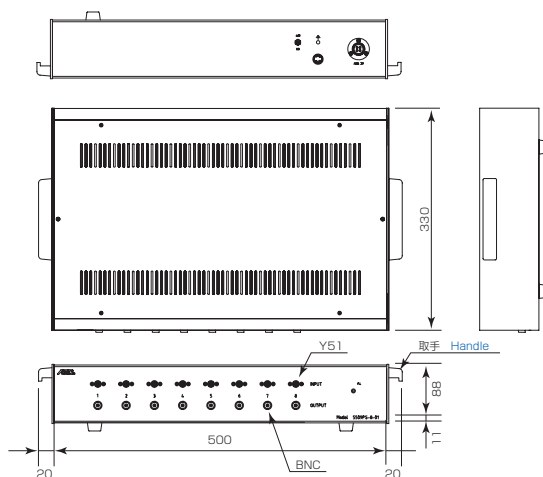

変換器:
Converter :

変換器オプション品

Option for converter

55 型変換器オプション品 55type converter option

絶縁板 Insulating bakelite plate

変換器収納箱(CB-2E) Converter rack

電源内蔵変換器収納箱 Built-in power supply converter storage rack

※図は5509PS-8-01です
※ Above is 5509PS-8-01

チャンネル数 Channel number	型番 type
4チャンネル 4Channels	AEC-55 □□ PS-4-01
6チャンネル 6Channels	AEC-55 □□ PS-6-01
8チャンネル 8Channels	AEC-55 □□ PS-8-01
10チャンネル 10Channels	AEC-55 □□ PS-10-01
12チャンネル 12Channels	AEC-55 □□ PS-12-01