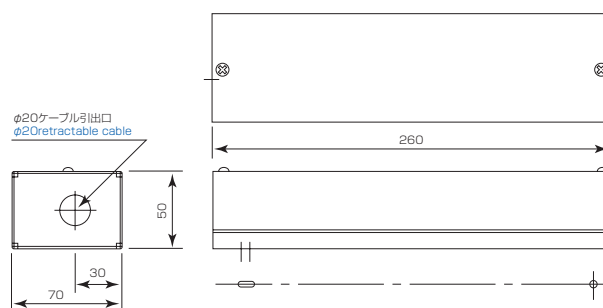

変換器:
Converter :

変換器オプション品

Option for converter

55 型変換器オプション品 55type converter option

絶縁板 Insulating bakelite plate

変換器収納箱(CB-2E) Converter rack

電源内蔵変換器収納箱 Built-in power supply converter storage rack

※図は5509PS-8-01です
※ Above is 5509PS-8-01

チャンネル数 Channel number	型番 type
4チャンネル 4Channels	AEC-55 □□ PS-4-01
6チャンネル 6Channels	AEC-55 □□ PS-6-01
8チャンネル 8Channels	AEC-55 □□ PS-8-01
10チャンネル 10Channels	AEC-55 □□ PS-10-01
12チャンネル 12Channels	AEC-55 □□ PS-12-01