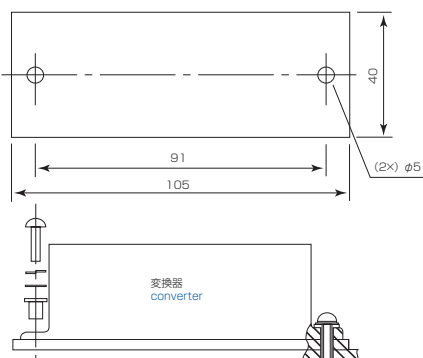

変換器:
Converter :

変換器オプション品

Option for converter

55 型変換器オプション品 55type converter option

絶縁板 Insulating bakelite plate

変換器収納箱(CB-2E) Converter rack

電源内蔵変換器収納箱 Built-in power supply converter storage rack

※図は5509PS-8-01です
※ Above is 5509PS-8-01

チャンネル数 Channel number	型番 type
4チャンネル 4Channels	AEC-55 □□ PS-4-01
6チャンネル 6Channels	AEC-55 □□ PS-6-01
8チャンネル 8Channels	AEC-55 □□ PS-8-01
10チャンネル 10Channels	AEC-55 □□ PS-10-01
12チャンネル 12Channels	AEC-55 □□ PS-12-01