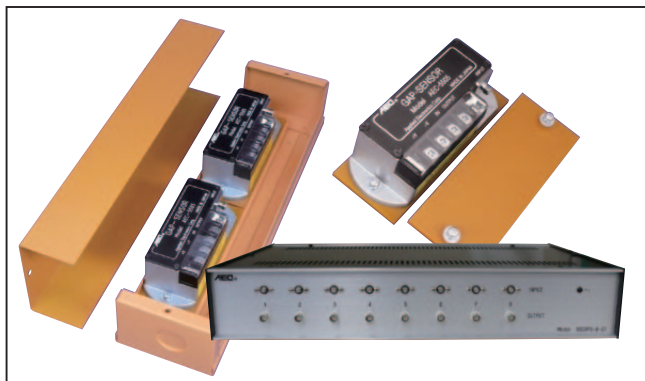

変換器:
Converter :

変換器オプション品

Option for converter

55 型変換器オプション品 55type converter option

絶縁板 Insulating bakelite plate

変換器収納箱(CB-2E) Converter rack

電源内蔵変換器収納箱 Built-in power supply converter storage rack

※図は5509PS-8-01です
※ Above is 5509PS-8-01

チャンネル数 Channel number	型番 type
4チャンネル 4Channels	AEC-55 □□ PS-4-01
6チャンネル 6Channels	AEC-55 □□ PS-6-01
8チャンネル 8Channels	AEC-55 □□ PS-8-01
10チャンネル 10Channels	AEC-55 □□ PS-10-01
12チャンネル 12Channels	AEC-55 □□ PS-12-01