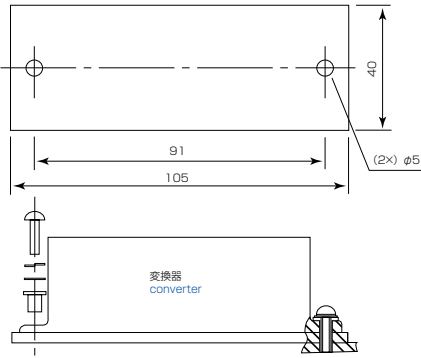

変換器:
Converter :

変換器オプション品 Option for converter

55 型変換器オプション品 55type converter option

絶縁板 Insulating bakelite plate

変換器収納箱(CB-2E) Converter rack

電源内蔵変換器収納箱 Built-in power supply converter storage rack

※図は5509PS-8-01です
※ Above is 5509PS-8-01

チャンネル数 Channel number	型番 type
4チャンネル 4Channels	AEC-55 □□ PS-4-01
6チャンネル 6Channels	AEC-55 □□ PS-6-01
8チャンネル 8Channels	AEC-55 □□ PS-8-01
10チャンネル 10Channels	AEC-55 □□ PS-10-01
12チャンネル 12Channels	AEC-55 □□ PS-12-01