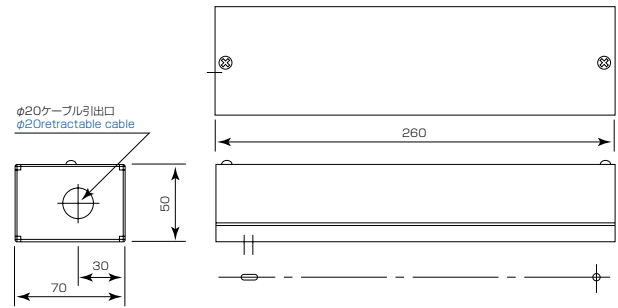

変換器:
Converter :

変換器オプション品 Option for converter

55 型変換器オプション品 55type converter option

絶縁板 Insulating bakelite plate

変換器収納箱(CB-2E) Converter rack

電源内蔵変換器収納箱 Built-in power supply converter storage rack

※図は5509PS-8-01です
※ Above is 5509PS-8-01

チャンネル数 Channel number	型番 type
4チャンネル 4Channels	AEC-55 □□ PS-4-01
6チャンネル 6Channels	AEC-55 □□ PS-6-01
8チャンネル 8Channels	AEC-55 □□ PS-8-01
10チャンネル 10Channels	AEC-55 □□ PS-10-01
12チャンネル 12Channels	AEC-55 □□ PS-12-01