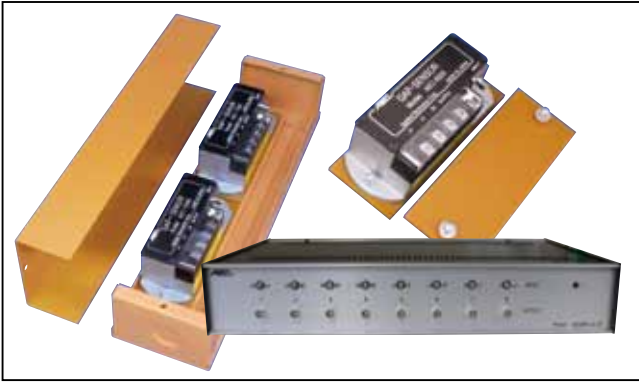

変換器:
Converter :

変換器オプション品 Option for converter

55 型変換器オプション品 55type converter option

絶縁板 Insulating bakelite plate

変換器収納箱(CB-2E) Converter rack

電源内蔵変換器収納箱 Built-in power supply converter storage rack

※図は5509PS-8-01です
※ Above is 5509PS-8-01

チャンネル数 Channel number	型番 type
4チャンネル 4Channels	AEC-55 □□ PS-4-01
6チャンネル 6Channels	AEC-55 □□ PS-6-01
8チャンネル 8Channels	AEC-55 □□ PS-8-01
10チャンネル 10Channels	AEC-55 □□ PS-10-01
12チャンネル 12Channels	AEC-55 □□ PS-12-01