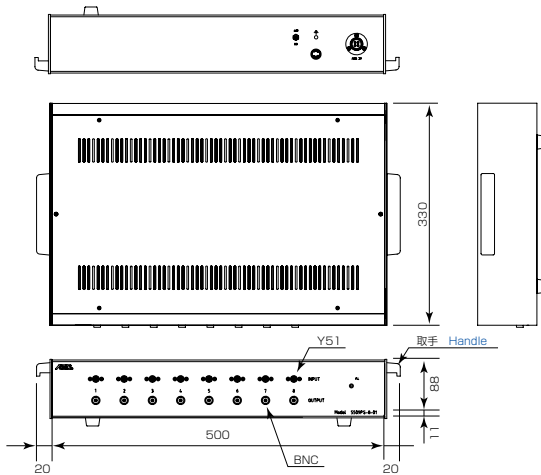

変換器:
Converter :

変換器オプション品 Option for converter

55 型変換器オプション品 55type converter option

絶縁板 Insulating bakelite plate

変換器収納箱(CB-2E) Converter rack

電源内蔵変換器収納箱 Built-in power supply converter storage rack

※図は5509PS-8-01です
※ Above is 5509PS-8-01

チャンネル数 Channel number	型番 type
4チャンネル 4Channels	AEC-55 □□ PS-4-01
6チャンネル 6Channels	AEC-55 □□ PS-6-01
8チャンネル 8Channels	AEC-55 □□ PS-8-01
10チャンネル 10Channels	AEC-55 □□ PS-10-01
12チャンネル 12Channels	AEC-55 □□ PS-12-01